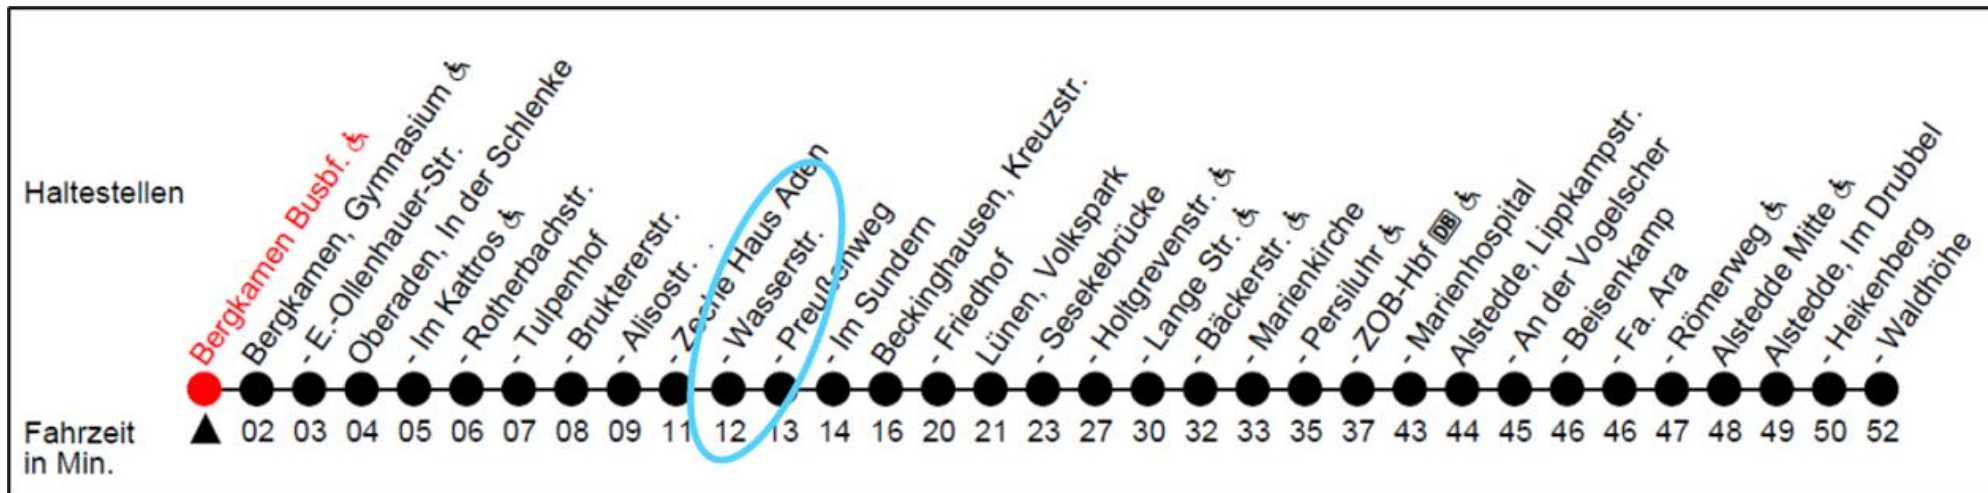

A - Fahrt bis Lünen, ZOB-Hbf ■ B - Fahrt bis Alstedde Mitte; weiter als R12 bis Alstedde Waidhöhe

Informationen zum veränderten Fahrplan zu Weihnachten und zum Jahreswechsel erhalten Sie per Tel. und im Internet.

Aushang-fahr-plan Teil 1

Hier steht der Name der Halte-stelle.

● **Kamen Bahnhof  A**

R81 Richtung: Bergkamen - Rünthe - Werne

R81 ist die Nummer der Bus-linie.

Sie fährt über Oberaden und Lünen nach Alstedde.

Aushang-fahr-plan Teil 2

Das sind alle Halte-stellen, zu denen der Bus fährt.

Rot = hier stehst Du.

Schwarz = da fährt der Bus noch hin.

So lange braucht der Bus zwischen den Haltestellen.

Von Bergkamen Bus-bahnhof zur Wasserstraße sind es 12 Minuten.

Der Aushang-fahr-plan Teil 4

Manchmal steht hinter der Abfahrts-zeit ein Buchstabe.
Was das bedeutet steht auf dem Fahr-plan ganz unten.

A = Fahrt bis Lünen, ZOB-Hbf 

B = Fahrt bis Alstedde Mitte; weiter als R12 bis Alstedde Waldhöhe