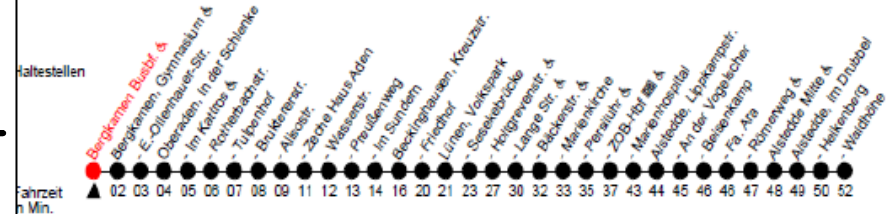

Hier siehst Du einen Aushang-fahr-plan.

Er besteht aus 4 Teilen.

Auf den nächsten Seiten erkläre ich Dir die einzelnen Teile.

Teil 1

Teil 2

Teil 3

Teil 4

● Bergkamen Busbf. A

R12 Oberaden - Lünen - Alstedde

Uhr	Montag - Freitag	Uhr	Samstag	Uhr	Sonn-/Feiertag
5	19	5		5	
6	19 49	6		6	
7	19 49	7	20	7	
8	19 49	8	20	8	
9	19 49	9	20	9	34 ^A
10	19 49	10	20	10	34
11	19 49	11	20	11	34
12	19 49	12	20	12	34
13	19 49	13	20	13	34
14	19 49	14	20	14	34
15	19 49	15	20	15	34
16	19 49	16	34	16	34
17	19 49	17	34	17	34
18	19 49	18	34	18	34
19	19	19	34	19	34
20	19	20	34 ^B	20	34 ^B
21	19	21	34 ^A	21	34 ^A
22	19 ^A	22	34	22	34 ^A

A - Fahrt bis Lünen, ZOB-Hbf ■ B - Fahrt bis Alstedde Mitte; weiter als R12 bis Alstedde Waidhöhe

Informationen zum veränderten Fahrplan zu Weihnachten und zum Jahreswechsel erhalten Sie per Tel. und im Internet.