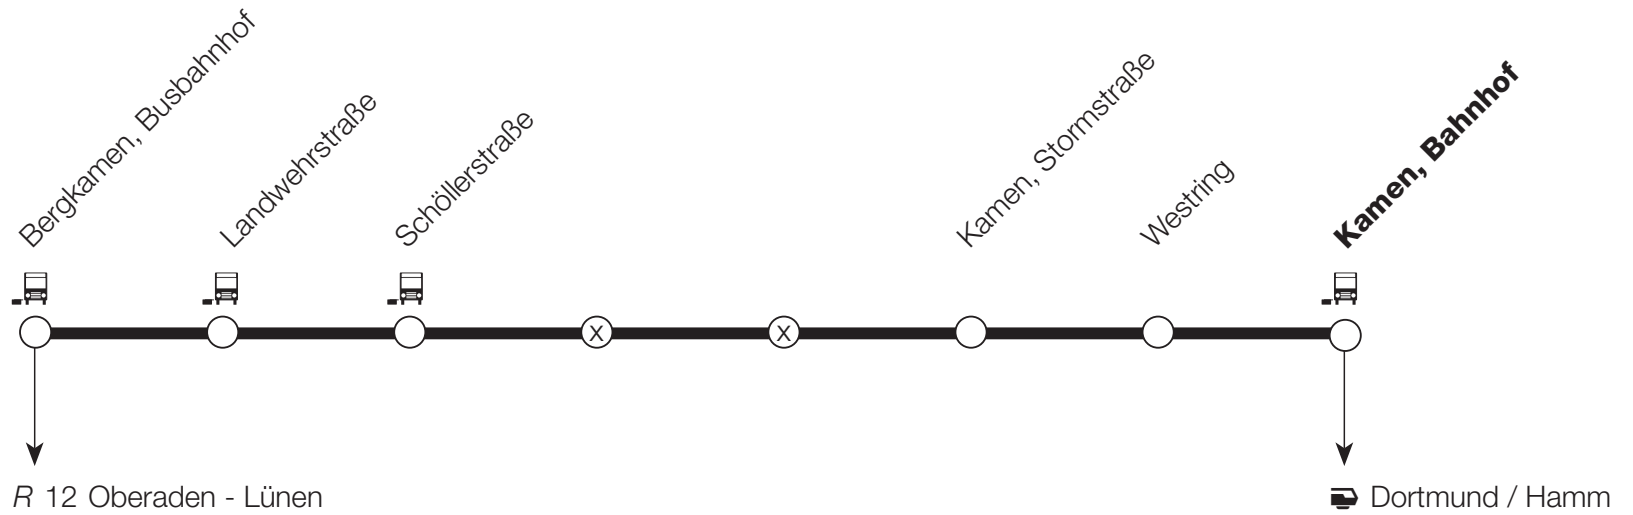

D 80 Bergkamen, Busbf. – Kamen, Bf.

Haltestelle

Linienweg

**Anschluss-
hinweise**

- ⊗ weitere Zählhaltestelle für Kurzstrecke
- Behindertengerechte Haltestelle mit Hochbord (mind. 16 cm)

D 80

Frühfahrt Bergkamen, Lessingstraße – Busbf. – Unna, Bf.

- ⊗ weitere Zählhaltestelle für Kurzstrecke
- zeitweilige Bedienung
- 🚐 Behindertengerechte Haltestelle mit Hochbord (mind. 16 cm)

Montag – Freitag

Samstag

Liniennummer ● Hinweise	Montag – Freitag						Samstag	
	D80	D80	D80 S.	D80 S.	D80	D80	D80	
	H11		VX				H11	
Bergkamen, Lessingstr.			6 56					
Bergkamen, Schulzentrum			6 58					
Bergkamen, Nordberg			7 00					
Bergkamen, Busbf. D ☺		6 10	7 05	7 05	7 10		21 10	
Bergkamen, Landwehrstr. ☺		6 12	7 07	7 07	7 12	alle	21 12	
Bergkamen, Schöllerstr.		6 14	7 09	7 09	7 14	60	21 14	
Kamen, Stormstr.		6 18	7 13	7 13	7 18	Min.	21 18	
Kamen, Westring	4 58	6 20	7 15	7 15	7 20		21 20	7 58
Kamen, Bf. B ☺	5 01	6 25	{	{	7 25		21 25	8 01
Kamen, Südkamener Str.			7 18	7 18				
Kamen, Kamen-Karree			7 21	7 21				
Königsborn, Vorschulze			7 22	7 22				
Königsborn, Glückaufkaserne			7 23	7 23				
Königsborn, Rehfuß			7 25	7 25				
Königsborn, Salinencenter			7 26	7 26				
Königsborn, Lebenszentrum Königsborn			7 27	7 27				
Königsborn, Amtsgericht			7 29	7 29				
Unna, Kreishaus ☺			7 30	7 30				
Unna, Königsborner Tor ☺			7 31	7 31				
Unna, Obere Husemannstraße			7 33	7 33				
Unna, Westfriedhof			7 35	7 35				
Unna, Lindenbrauerei ☺			7 36	7 36				
Unna, Freibad Bornekamp			7 38	7 38				
Unna, Antenne UN / Ostring			7 40	7 40				
Unna, Bf. B ☺			7 42	7 42				