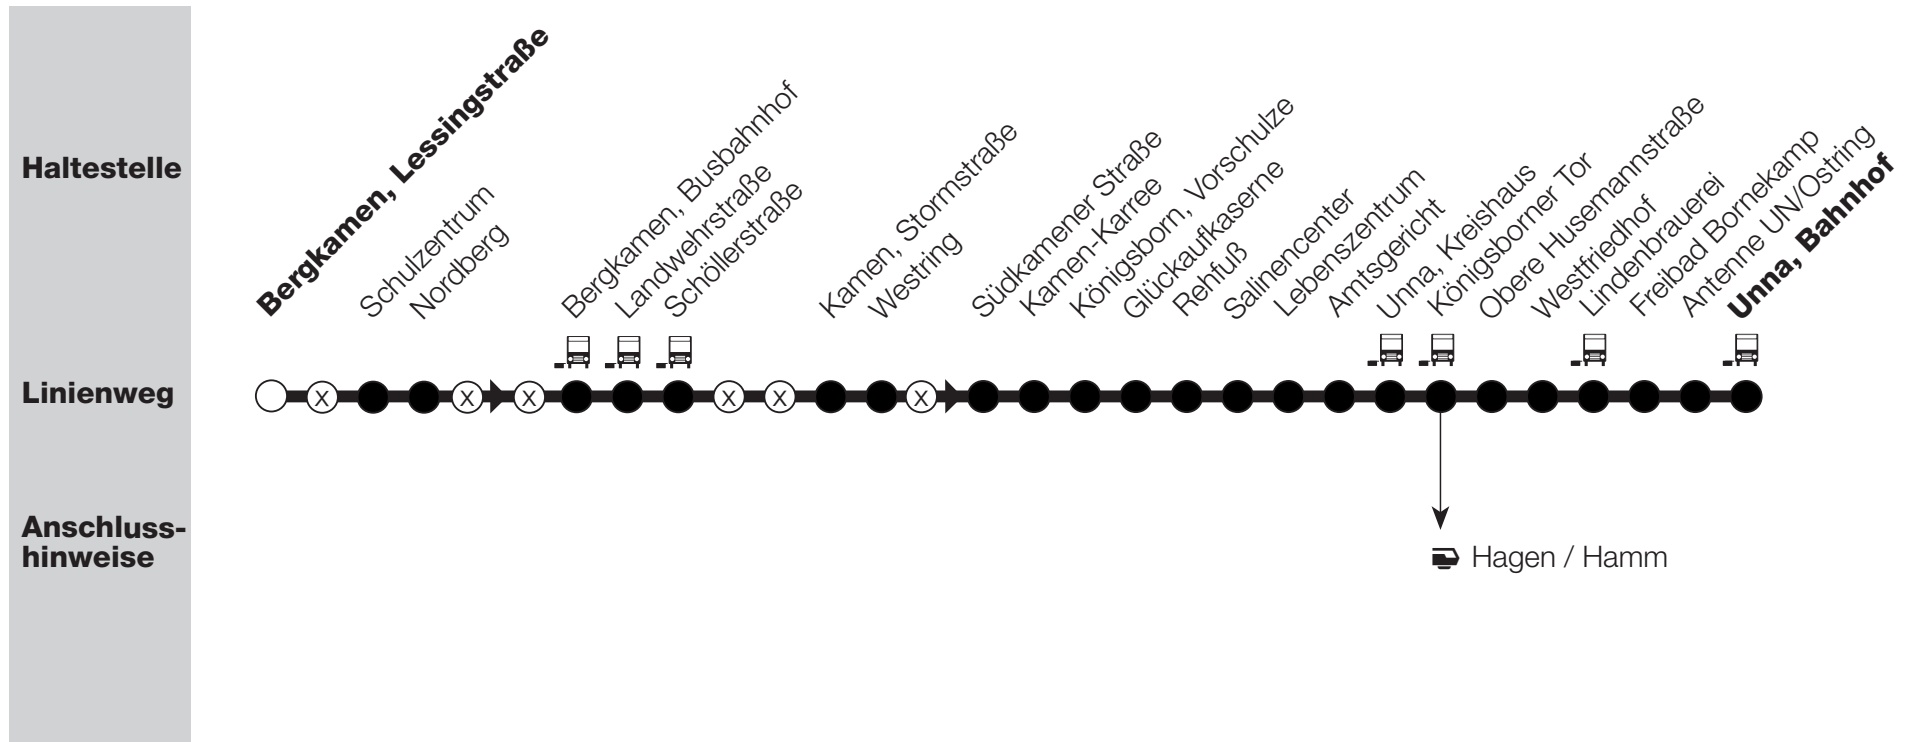

D 80 Bergkamen, Busbf. – Kamen, Bf.

Haltestelle

Linienweg

**Anschluss-
hinweise**

- ⊗ weitere Zählhaltestelle für Kurzstrecke
- Behindertengerechte Haltestelle mit Hochbord (mind. 16 cm)

D 80

Frühfahrt Bergkamen, Lessingstraße – Busbf. – Unna, Bf.

- ⊗ weitere Zählhaltestelle für Kurzstrecke
- zeitweilige Bedienung
- 🚐 Behindertengerechte Haltestelle mit Hochbord (mind. 16 cm)

Montag – Freitag

Samstag

Liniennummer ● Hinweise	Montag – Freitag						Samstag	
	D80	D80	D80 S.	D80 S.	D80	D80	D80	
	H11		VX				H11	
Bergkamen, Lessingstr.			6 56					
Bergkamen, Schulzentrum			6 58					
Bergkamen, Nordberg			7 00					
Bergkamen, Busbf. D ☺		6 10	7 05	7 05	7 10		21 10	
Bergkamen, Landwehrstr. ☺		6 12	7 07	7 07	7 12	alle	21 12	
Bergkamen, Schöllerstr.		6 14	7 09	7 09	7 14	60	21 14	
Kamen, Stormstr.		6 18	7 13	7 13	7 18	Min.	21 18	
Kamen, Westring	4 58	6 20	7 15	7 15	7 20		21 20	7 58
Kamen, Bf. B ☺	5 01	6 25	{	{	7 25		21 25	8 01
Kamen, Südkamener Str.			7 18	7 18				
Kamen, Kamen-Karree			7 21	7 21				
Königsborn, Vorschulze			7 22	7 22				
Königsborn, Glückaufkaserne			7 23	7 23				
Königsborn, Rehfuß			7 25	7 25				
Königsborn, Salinencenter			7 26	7 26				
Königsborn, Lebenszentrum Königsborn			7 27	7 27				
Königsborn, Amtsgericht			7 29	7 29				
Unna, Kreishaus ☺			7 30	7 30				
Unna, Königsborner Tor ☺			7 31	7 31				
Unna, Obere Husemannstraße			7 33	7 33				
Unna, Westfriedhof			7 35	7 35				
Unna, Lindenbrauerei ☺			7 36	7 36				
Unna, Freibad Bornekamp			7 38	7 38				
Unna, Antenne UN / Ostring			7 40	7 40				
Unna, Bf. B ☺			7 42	7 42				