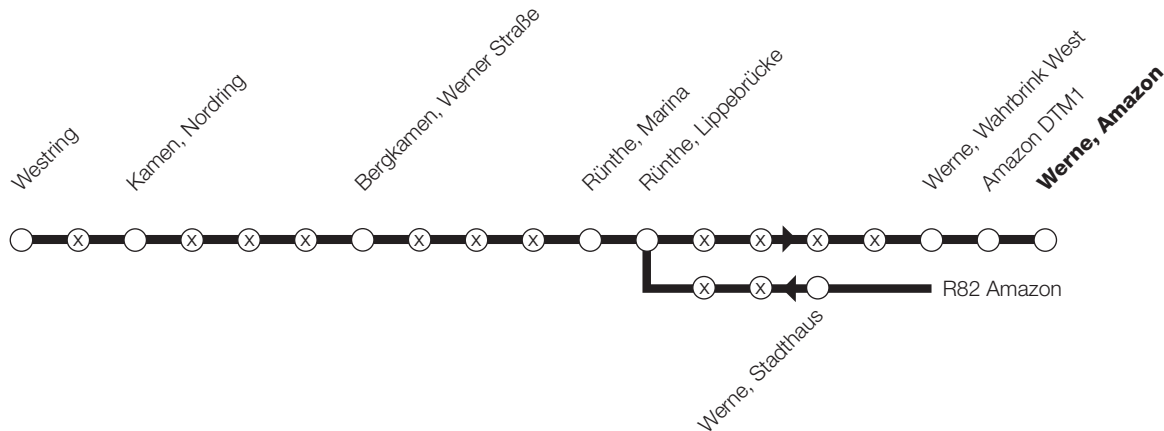

D86 Schwerte – Unna } Kamen, Westring – Bergkamen, Werner Str. – Werne, Amazon Kamen, Bahnhof

VKU•

Haltestelle

Linienweg

**Anschluss-
hinweise**

⊗ weitere Zählhaltestelle für Kurzstrecke

D86

Schwerte – Unna

Kamen, Westring
Kamen, Bahnhof

– Bergkamen, Werner Str. – Werne, Amazon

VKU •

Haltestelle

Linienweg

**Anschluss-
hinweise**

⊗ weitere Zählhaltestelle für Kurzstrecke

D86

Schwerte – Unna

Kamen, Westring – Bergkamen, Werner Str. – Werne, Amazon
Kamen, Bahnhof

VKU•

Montag – Freitag

Samstag

• Hinweise

89

Schwerte, Bf. Bussteig B	5 13					5 13					
Schwerte, Hastingsallee	5 15					5 15					
Schwerte, Ostendamm	5 17					5 17					
Schwerte, Talweg	5 18					5 18					
Unna, Falkstraße	5 31					5 31					
Unna, Ev. Krankenhaus	5 32					5 32					
Unna, Freibad Bornekamp	5 34					5 34					
Unna, Bf D &	5 38					5 38					
Königsborn, Kissenkamp	5 42					5 42					
Königsborn, Zechenstr.	5 44					5 44					
Königsborn, Indu-Center Nord	5 45					5 45					
Kamen, Südkamener Str.	5 49					5 49					
Kamen, Bf. A &	{					5 53					
Kamen, Westring	5 52										
Kamen, Nordring	5 53										
Bergkamen, Werner Straße B	5 57										
Rünthe, Marina	6 01										
Rünthe, Lippebrücke	6 02										
Werne, Wahrbrink West	6 11										
Werne, Amazon DTM1	6 13										
Werne, Amazon	6 18										