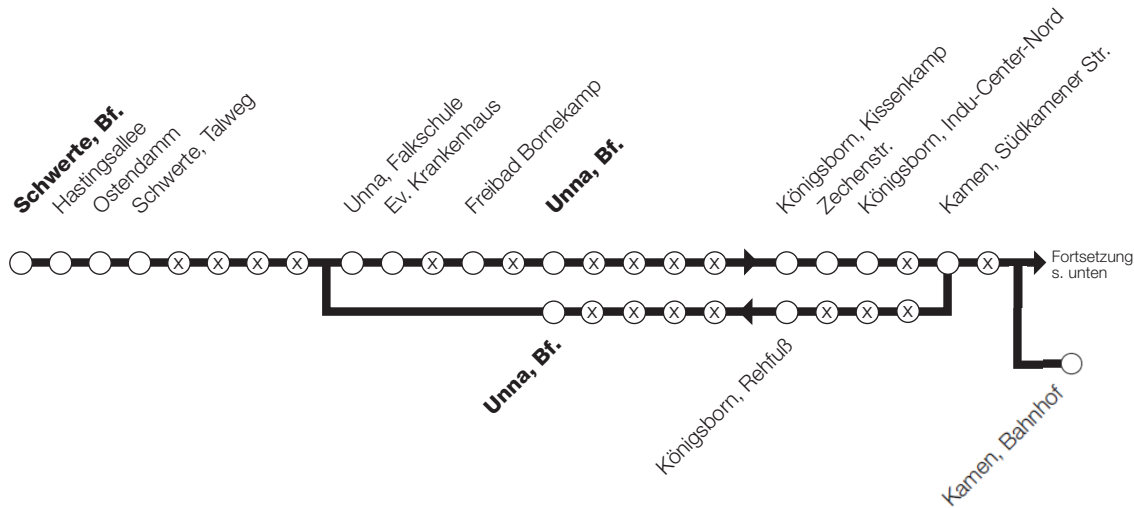

D86 Schwerte – Unna } Kamen, Westring – Bergkamen, Werner Str. – Werne, Amazon Kamen, Bahnhof

VKU•

Haltestelle

Linienweg

**Anschluss-
hinweise**

⊗ weitere Zählhaltestelle für Kurzstrecke

D86

Schwerte – Unna

Kamen, Westring
Kamen, Bahnhof

– Bergkamen, Werner Str. – Werne, Amazon

VKU •

Haltestelle

Linienweg

**Anschluss-
hinweise**

⊗ weitere Zählhaltestelle für Kurzstrecke

D86

Schwerte – Unna

Kamen, Westring – Bergkamen, Werner Str. – Werne, Amazon
Kamen, Bahnhof

VKU•

Montag – Freitag

Samstag

• Hinweise

89

Schwerte, Bf. Bussteig B	5 13					5 13					
Schwerte, Hastingsallee	5 15					5 15					
Schwerte, Ostendamm	5 17					5 17					
Schwerte, Talweg	5 18					5 18					
Unna, Falkstraße	5 31					5 31					
Unna, Ev. Krankenhaus	5 32					5 32					
Unna, Freibad Bornekamp	5 34					5 34					
Unna, Bf D &	5 38					5 38					
Königsborn, Kissenkamp	5 42					5 42					
Königsborn, Zechenstr.	5 44					5 44					
Königsborn, Indu-Center Nord	5 45					5 45					
Kamen, Südkamener Str.	5 49					5 49					
Kamen, Bf. A &	{					5 53					
Kamen, Westring	5 52										
Kamen, Nordring	5 53										
Bergkamen, Werner Straße B	5 57										
Rünthe, Marina	6 01										
Rünthe, Lippebrücke	6 02										
Werne, Wahrbrink West	6 11										
Werne, Amazon DTM1	6 13										
Werne, Amazon	6 18										