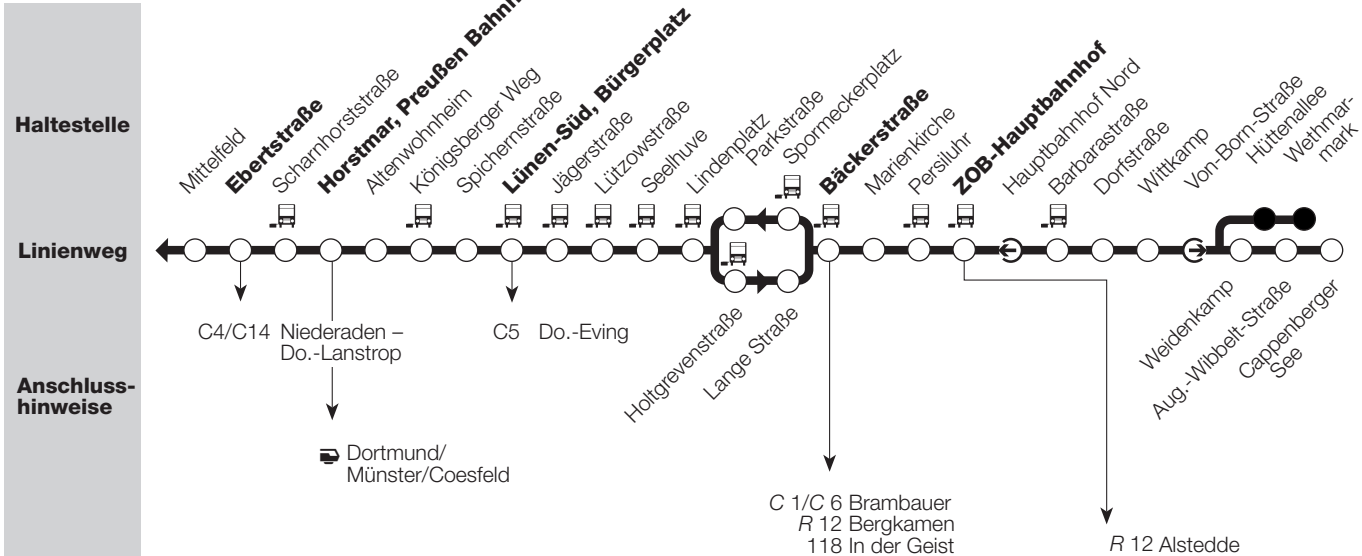

R 11 Bergkamen – Lünen

R 11 Bergkamen – Lünen

Behindertengerechte Haltestelle mit Hochbord (mind. 16 cm)

AnschlussGarantie – Wir garantieren Ihnen den fahrplanmäßigen Anschluss

Zeitweilige Bedienung

R11

Bergkamen-Mitte – Oberaden – Lünen-Süd – Mitte – Nordlünen, Cappenberger See