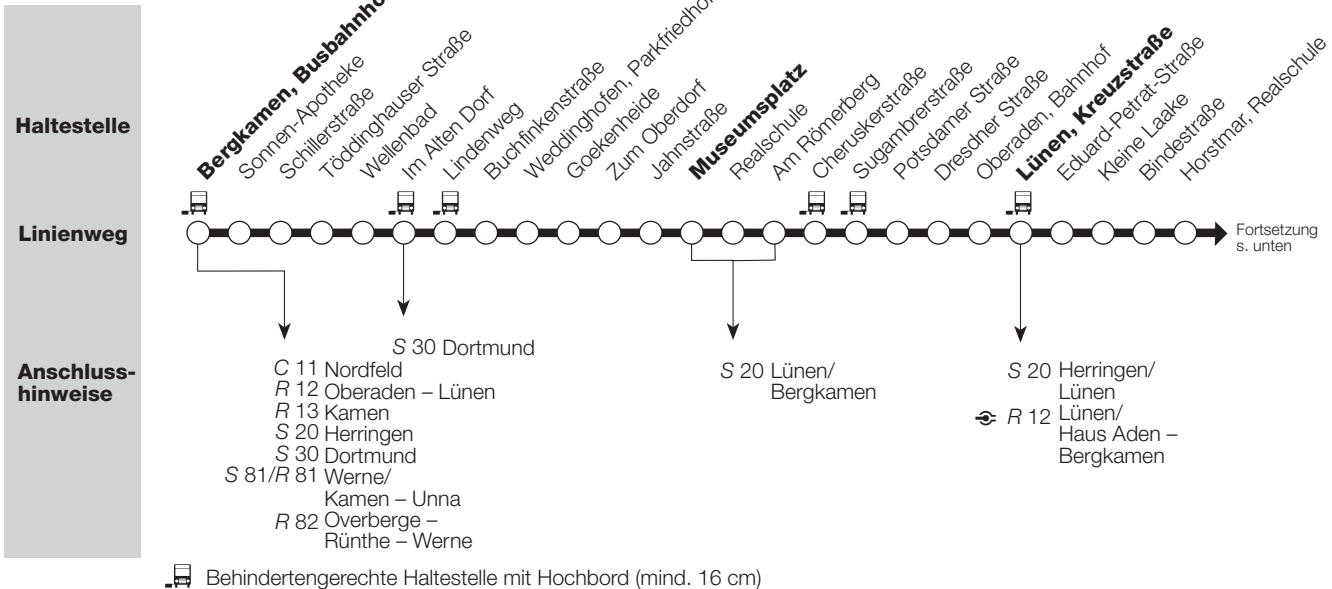

R 11 Bergkamen – Lünen

R 11 Bergkamen – Lünen

Behindertengerechte Haltestelle mit Hochbord (mind. 16 cm)

AnschlussGarantie – Wir garantieren Ihnen den fahrplanmäßigen Anschluss

Zeitweilige Bedienung

R11

Bergkamen-Mitte – Oberaden – Lünen-Süd – Mitte – Nordlünen, Cappenberger See