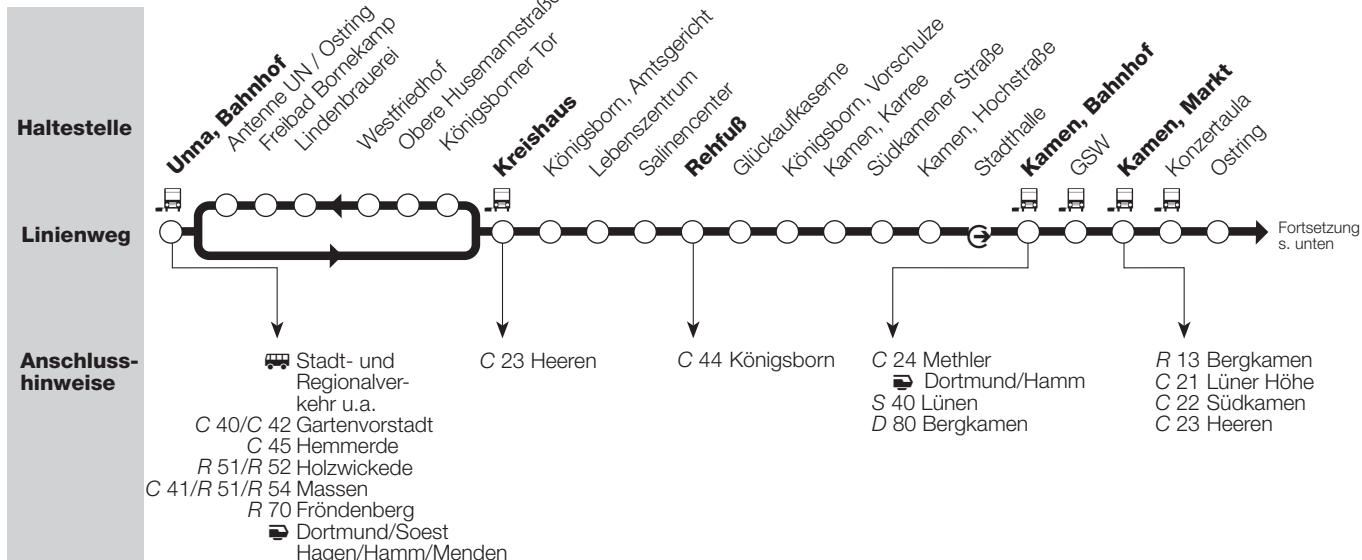

# R 81 Unna – Kamen – Bergkamen – Rünthe – Werne

Behindertengerechte Haltestelle mit Hochbord (mind. 16 cm)