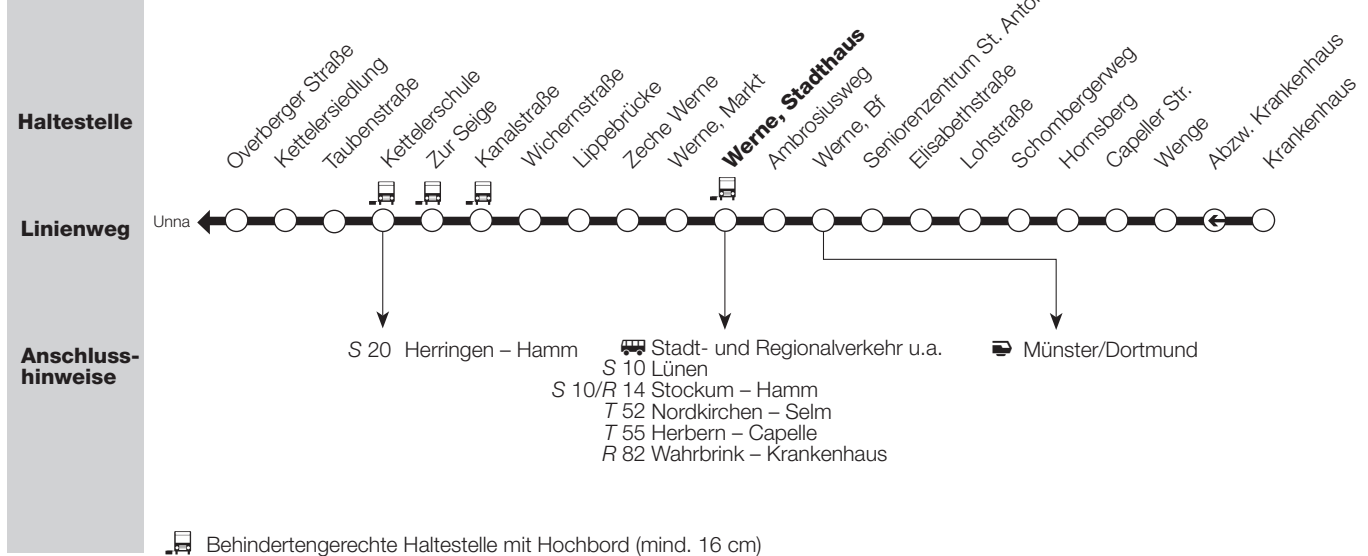

R 81 Unna – Kamen – Bergkamen – Rünthe – Werne