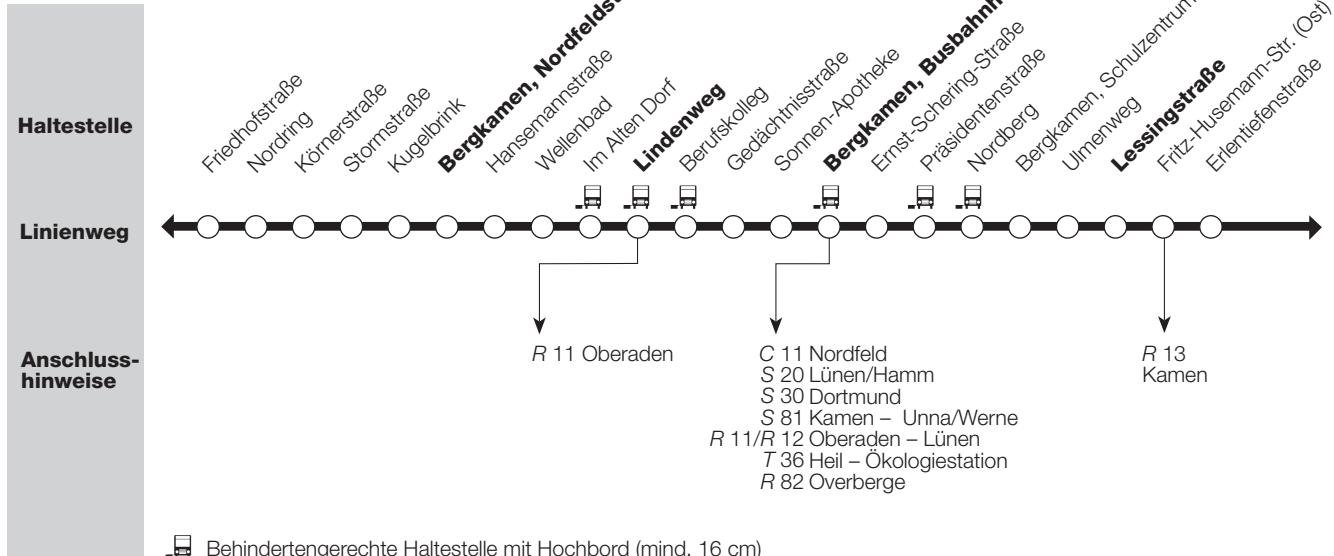

R 81 Unna – Kamen – Bergkamen – Rünthe – Werne