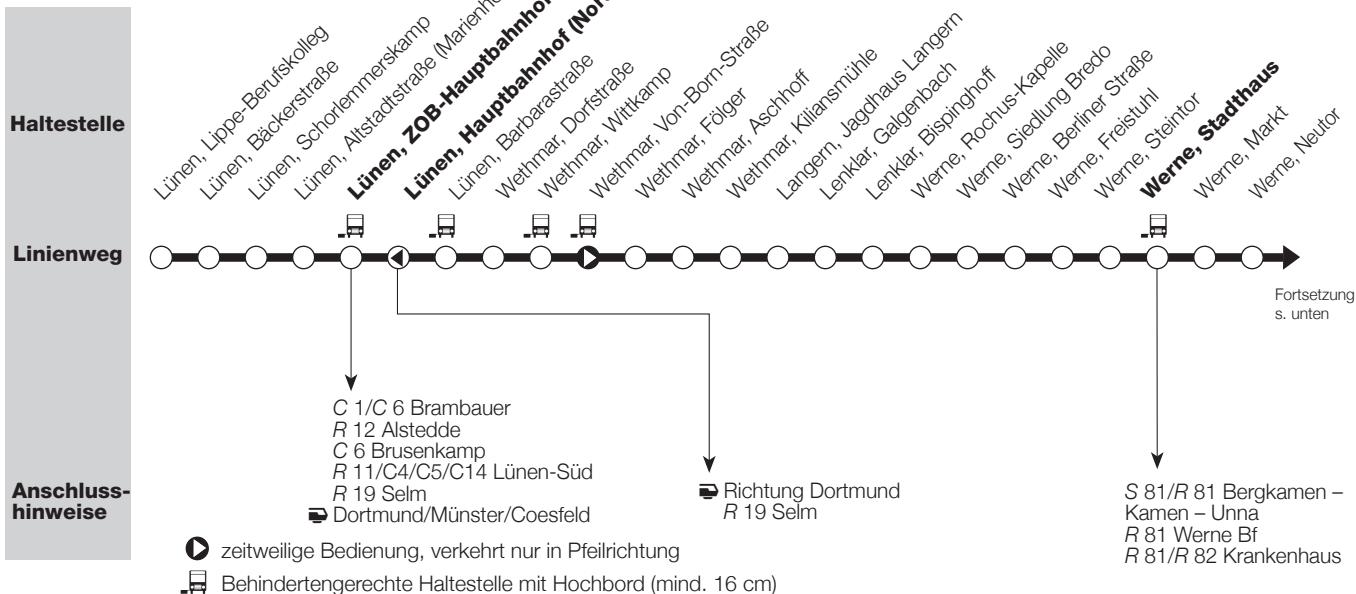

# S 10 Lünen - Werne - Hamm

# S10 Lünen – Werne – Hamm

## Montag – Freitag

Liniennummer	S10	S10	S10	S10	S10	S10	S10	S10	S10	S10	S10	S10	S10	S10
● Hinweise			S. VX	S. H5						S. 30 VX				S. 93 VX
Lünen, Robert-Koch-Str.										12 50				15 25
Lünen, Persiluhr B &				7 14										
Lünen, Lippe Berufskolleg					7 23	8 23			11 23	12 23		13 23	14 23	15 23
Lünen, Bäckerstr. B &					7 25	8 25			11 25	12 25		13 25	14 25	15 25
Lünen, Schorlemmerskamp					7 26	8 26			11 26	12 26		13 26	14 26	15 26
Lünen, Altstadtstr.					7 29	8 29			11 29	12 29	12 55	13 29	14 29	15 29
Lünen, ZOB-Hbf B &	5 03		6 33	7 14	7 16	7 33	8 33		11 33	12 33	13 01	13 33	14 33	15 33
Lünen, Barbarastr. &	5 06		6 36	7 17	7 19	7 36	8 36		11 36	12 36	13 04	13 36	14 36	15 36
Wethmar, Dorfstr. &	5 07		6 37	7 18	7 20	7 37	8 37		11 37	12 37	13 05	13 37	14 37	15 37
Wethmar, Wittkamp &	5 08		6 38	7 19	7 21	7 38	8 38		11 38	12 38	13 06	13 38	14 38	15 38
Wethmar, Von-Born-Straße &								alle						
Wethmar, Fölger	5 10		6 40	7 21	7 22	7 40	8 40	60	11 40	12 40	13 08	13 40	14 40	15 40
Wethmar, Aschhoff	5 10	alle	6 40	7 21	7 23	7 40	8 40	Min.	11 40	12 40	13 08	13 40	14 40	15 40
Wethmar, Kiliansmühle &	5 11	30	6 41	7 22	7 24	7 41	8 41		11 41	12 41	13 09	13 41	14 41	15 41
Langern, Jagdhaus Langern	5 12	Min.	6 42	7 23	7 25	7 42	8 42		11 42	12 42	13 10	13 42	14 42	15 42
Lenklar, Galgenbach	5 13		6 43	7 24	7 26	7 43	8 43		11 43	12 43	13 11	13 43	14 43	15 43
Lenklar, Bispinghoff	5 14		6 44	7 25	7 27	7 44	8 44		11 44	12 44	13 12	13 44	14 44	15 44
Werne, Rochus-Kapelle	5 15		6 45	7 26	7 28	7 45	8 45		11 45	12 45	13 13	13 45	14 45	15 45
Werne, Siedlung Bredo	5 16		6 46	7 27	7 28	7 46	8 46		11 46	12 46	13 14	13 46	14 46	15 46
Werne, Berliner Str.	5 17		6 47	7 28	7 29	7 47	8 47		11 47	12 47	13 15	13 47	14 47	15 47
Werne, Freistuhl	5 18		6 48	7 29	7 30	7 48	8 48		11 48	12 48	13 16	13 48	14 48	15 48