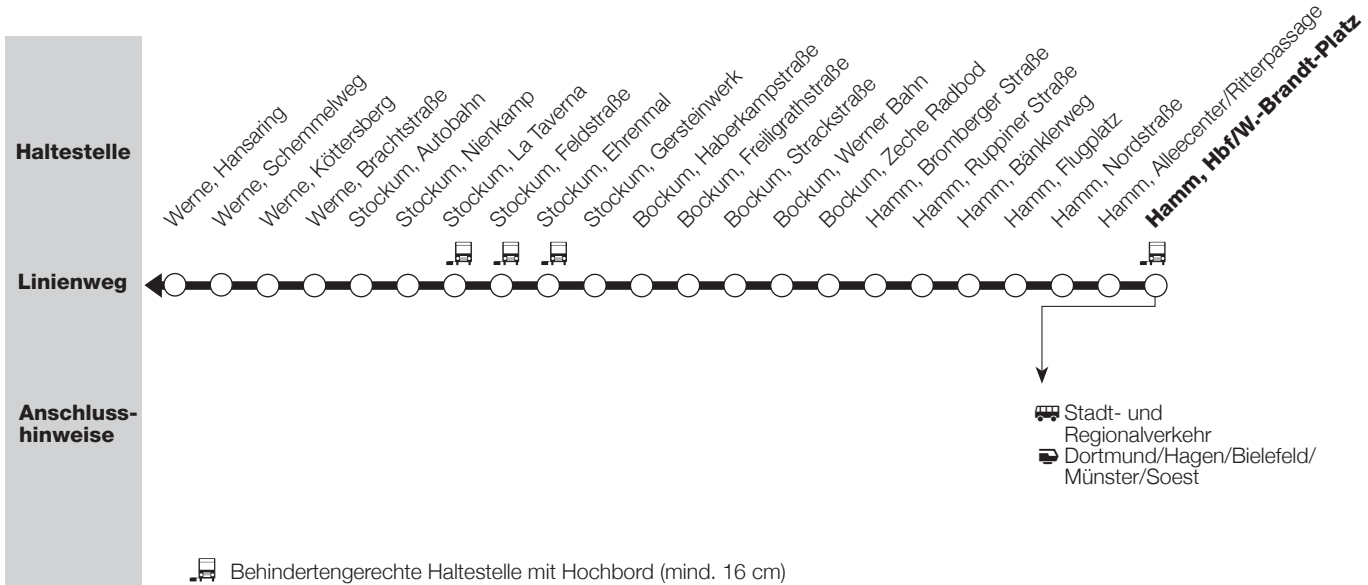

# S 10 Lünen - Werne - Hamm

# S10 Lünen – Werne – Hamm

## Montag – Freitag

Liniennummer	S10	S10	S10	S10	S10	S10	S10	S10	S10	S10	S10	S10	S10	S10
● Hinweise			S. VX	S. H5						S. 30 VX				S. 93 VX
Lünen, Robert-Koch-Str.										12 50				15 25
Lünen, Persiluhr B &				7 14										
Lünen, Lippe Berufskolleg					7 23	8 23			11 23	12 23		13 23	14 23	15 23
Lünen, Bäckerstr. B &					7 25	8 25			11 25	12 25		13 25	14 25	15 25
Lünen, Schorlemmerskamp					7 26	8 26			11 26	12 26		13 26	14 26	15 26
Lünen, Altstadtstr.					7 29	8 29			11 29	12 29	12 55	13 29	14 29	15 29
Lünen, ZOB-Hbf B &	5 03		6 33	7 14	7 16	7 33	8 33		11 33	12 33	13 01	13 33	14 33	15 33
Lünen, Barbarastr. &	5 06		6 36	7 17	7 19	7 36	8 36		11 36	12 36	13 04	13 36	14 36	15 36
Wethmar, Dorfstr. &	5 07		6 37	7 18	7 20	7 37	8 37		11 37	12 37	13 05	13 37	14 37	15 37
Wethmar, Wittkamp &	5 08		6 38	7 19	7 21	7 38	8 38		11 38	12 38	13 06	13 38	14 38	15 38
Wethmar, Von-Born-Straße &								alle						
Wethmar, Fölger	5 10		6 40	7 21	7 22	7 40	8 40	60	11 40	12 40	13 08	13 40	14 40	15 40
Wethmar, Aschhoff	5 10	alle	6 40	7 21	7 23	7 40	8 40	Min.	11 40	12 40	13 08	13 40	14 40	15 40
Wethmar, Kiliansmühle &	5 11	30	6 41	7 22	7 24	7 41	8 41		11 41	12 41	13 09	13 41	14 41	15 41
Langern, Jagdhaus Langern	5 12	Min.	6 42	7 23	7 25	7 42	8 42		11 42	12 42	13 10	13 42	14 42	15 42
Lenklar, Galgenbach	5 13		6 43	7 24	7 26	7 43	8 43		11 43	12 43	13 11	13 43	14 43	15 43
Lenklar, Bispinghoff	5 14		6 44	7 25	7 27	7 44	8 44		11 44	12 44	13 12	13 44	14 44	15 44
Werne, Rochus-Kapelle	5 15		6 45	7 26	7 28	7 45	8 45		11 45	12 45	13 13	13 45	14 45	15 45
Werne, Siedlung Bredo	5 16		6 46	7 27	7 28	7 46	8 46		11 46	12 46	13 14	13 46	14 46	15 46
Werne, Berliner Str.	5 17		6 47	7 28	7 29	7 47	8 47		11 47	12 47	13 15	13 47	14 47	15 47
Werne, Freistuhl	5 18		6 48	7 29	7 30	7 48	8 48		11 48	12 48	13 16	13 48	14 48	15 48