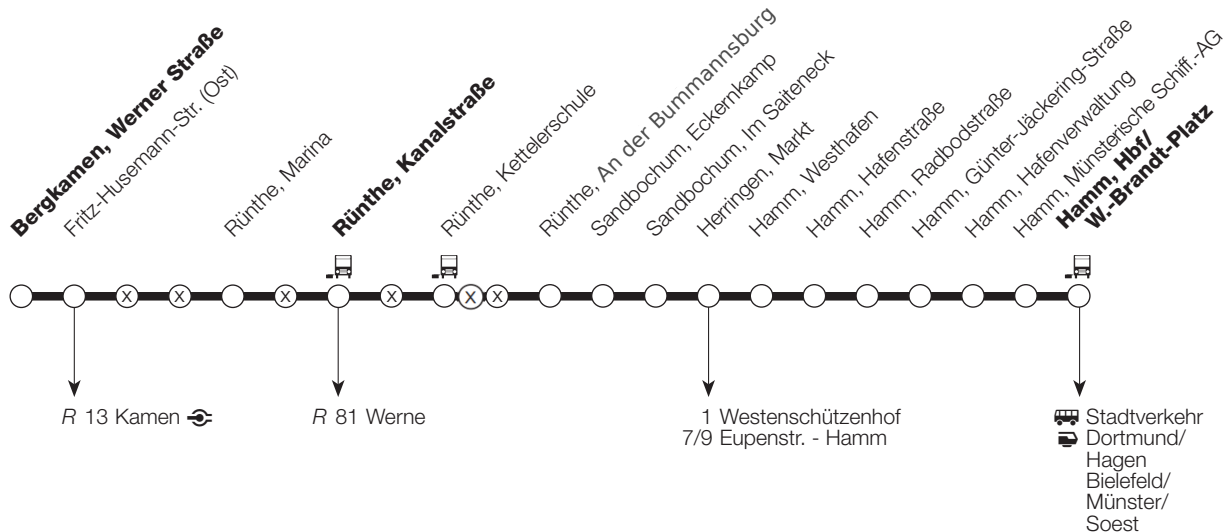

S 20 Lünen – Bergkamen – Rünthe – Hamm

VKU •

Haltestelle

Linienweg

**Anschluss-
hinweise**

- C 1/ C 6 Brambauer
- C 4 Brusenkamp
- C 6 Brusenkamp
- R 11 Wethmar
- R 12 Alstedde
- R 19 Selm
- 118 In der Geist

- C 11 Nordfeld
- S 30 Dortmund 
- S 81 Kamen – Unna 
- S 81 Werne 
- T 36 Heil 

 **AnschlussGarantie** – Wir garantieren Ihnen den fahrplanmäßigen Anschluss

 weitere Zählhaltestelle für Kurzstrecke

 Behindertengerechte Haltestelle mit Hochbord (mind. 16 cm)

S 20 Lünen – Bergkamen – Rünthe – Hamm

Haltestelle

Linienweg

**Anschluss-
hinweise**

Keine Gültigkeit der Kurzstrecke in Hamm.

 **AnschlussGarantie** – Wir garantieren Ihnen den fahrplanmäßigen Anschluss

 weitere Zählhaltestelle für Kurzstrecke