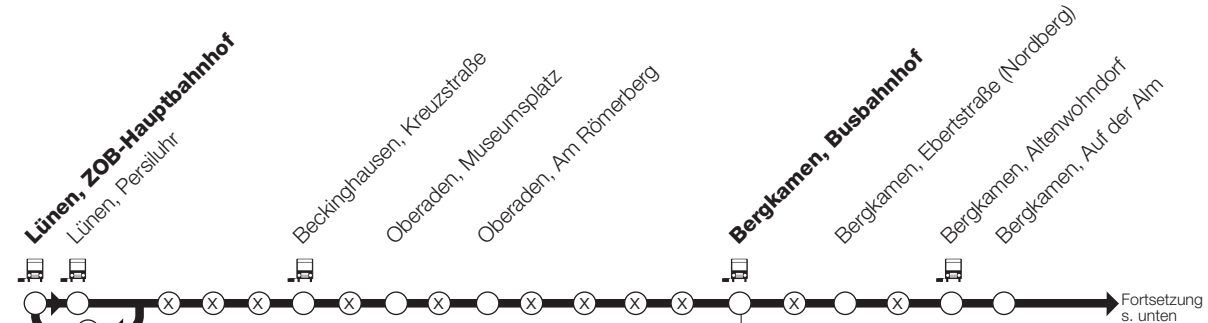

S 20 Lünen – Bergkamen – Rünthe – Hamm

VKU •

Haltestelle

Linienweg

**Anschluss-
hinweise**

- C 1/ C 6 Brambauer
- C 4 Brusenkamp
- C 6 Brusenkamp
- R 11 Wethmar
- R 12 Alstedde
- R 19 Selm
- 118 In der Geist

- C 11 Nordfeld
- S 30 Dortmund 
- S 81 Kamen – Unna 
- S 81 Werne 
- T 36 Heil 

 **AnschlussGarantie** – Wir garantieren Ihnen den fahrplanmäßigen Anschluss

 weitere Zählhaltestelle für Kurzstrecke

 Behindertengerechte Haltestelle mit Hochbord (mind. 16 cm)

S 20 Lünen – Bergkamen – Rünthe – Hamm

Haltestelle

Linienweg

**Anschluss-
hinweise**

Keine Gültigkeit der Kurzstrecke in Hamm.

 **AnschlussGarantie** – Wir garantieren Ihnen den fahrplanmäßigen Anschluss

 weitere Zählhaltestelle für Kurzstrecke