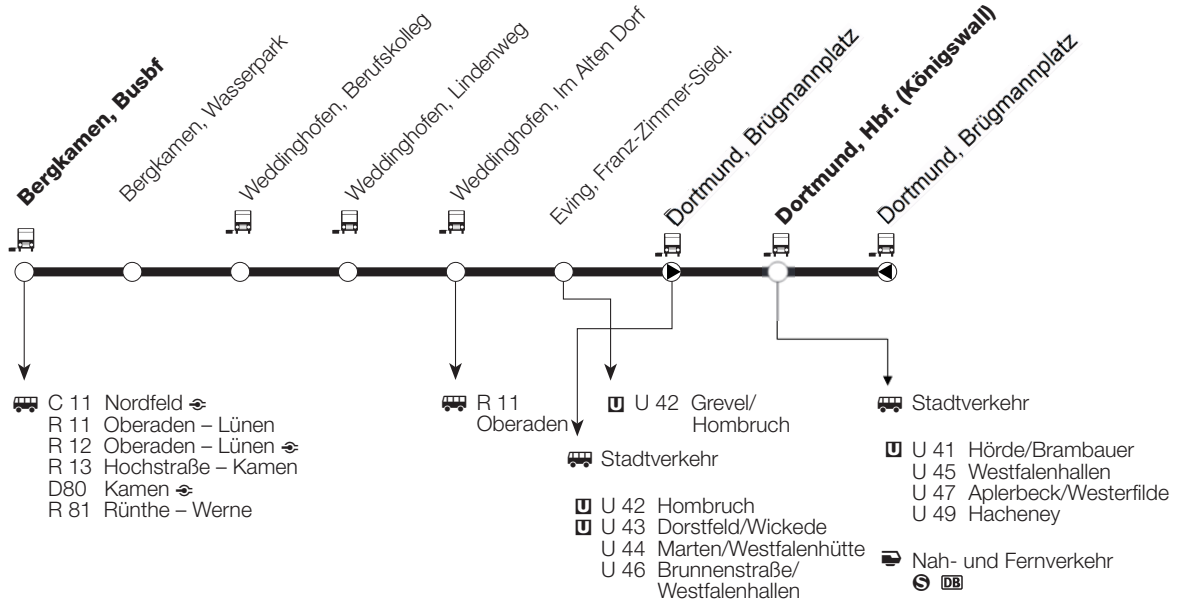

S 30 Bergkamen – Dortmund

VKU•

Haltestelle

Linienweg

Anschluss-hinweise

AnschlussGarantie – Wir garantieren Ihnen den fahrplanmäßigen Anschluss

Behindertengerechte Haltestelle mit Hochbord (mind. 16 cm)

S30 Bergkamen – Dortmund

VKU•

Montag – Freitag

Samstag

Sonn-/Feiertag

• Hinweise

89 **81** **89**

Bergkamen, Busbf. B	5 47		19 47		8 47		15 47	16 47	16 47	17 47		10 30		18 30
Bergkamen, Wasserpark	5 49		19 49		8 49		15 49	16 49	16 49	17 49		10 32		18 32
Weddinghofen, Berufskolleg	5 51	alle	19 51		8 51	alle	15 51	16 51	16 51	17 51		10 34	alle	18 34
Weddinghofen, Lindenweg	5 52	60	19 52		8 52	60	15 52	16 52	16 52	17 52		10 35	120	18 35
Weddinghofen, Im Alten Dorf	5 53	Min.	19 53		8 53	Min.	15 53	16 53	16 53	17 53		10 36	Min.	18 36
Dortmund, Franz-Zimmer-Siedlung	6 08		20 08		9 08		16 08	17 08	17 08	18 08		11 05		18 51
Dortmund, Brüggmannplatz	6 20		20 20		9 20		16 20	17 20	17 20	18 20		11 03		19 03
Dortmund, Hbf	6 24		20 24		9 24		16 24	17 24	17 24	18 24		11 07		19 07

Auf der Linie S30 ist die Fahrradmitnahme nicht möglich.

Gültig ab 08.07.2024