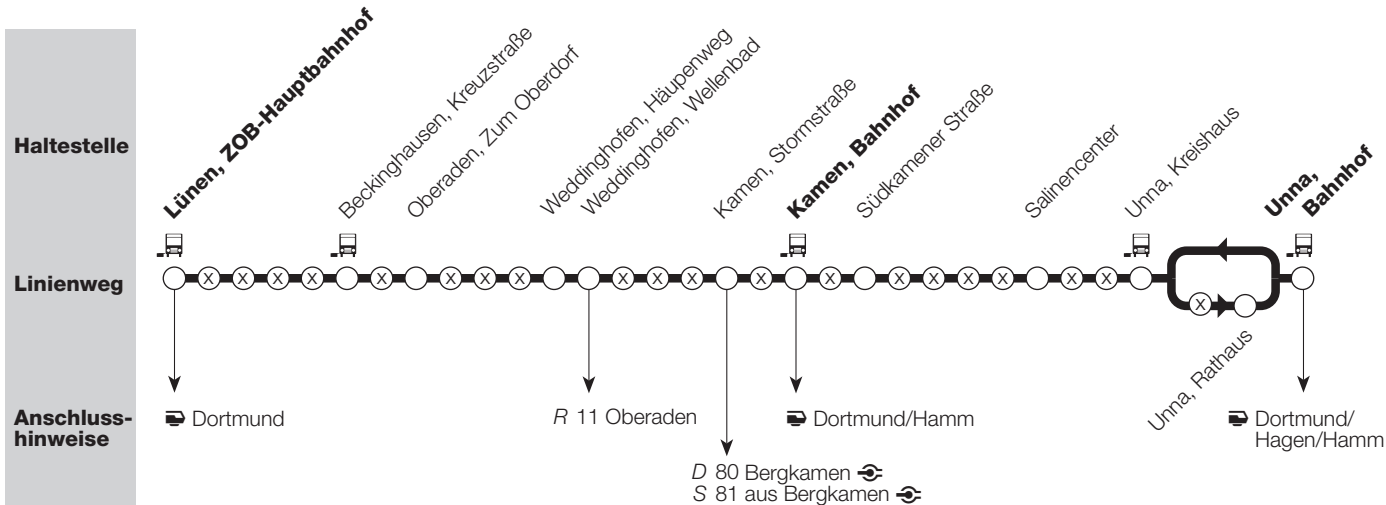

S 40 Lünen - Kamen - Unna

 **AnschlussGarantie** – Wir garantieren Ihnen den fahrplanmäßigen Anschluss

 weitere Zählhaltestelle für Kurzstrecke

 Behindertengerechte Haltestelle mit Hochbord (mind. 16 cm)

Montag – Freitag

• Hinweise

Lünen, ZOB-Hbf B ☺		5 34	6 34	7 34	8 34		19 34	20 34										
Beckinghausen, Kreuzstr. Bussteig B		5 42	6 42	7 42	8 42	alle	19 42	20 42										
Oberaden, Zum Oberdorf		5 46	6 46	7 46	8 46	60	19 46	20 46										
Weddinghofen, Häupenweg		5 50	6 50	7 50	8 50	Min.	19 50	20 50										
<i>Oberaden, Museumsplatz (R11) ab</i>			<i>6 35</i>	<i>7 35</i>	<i>8 35</i>		<i>19 35</i>	<i>20 35</i>										
<i>Weddinghofen, Wellenbad an</i>			<i>6 44</i>	<i>7 44</i>	<i>8 44</i>		<i>19 44</i>	<i>20 44</i>										
Weddinghofen, Wellenbad		5 51	6 51	7 51	8 51	a.60	19 51	20 51										
<i>Bergkamen, Busbf. (S81) ab</i>			<i>5 45</i>	<i>6 45</i>	<i>7 45</i>	<i>8 45</i>	<i>19 45</i>											
<i>Kamen, Stormstr. ☺ an</i>			<i>5 53</i>	<i>6 53</i>	<i>7 43</i>	<i>8 53</i>	<i>19 53</i>											
Kamen, Stormstr.		5 55	6 55	7 55	8 55		19 55	20 55										
Kamen, Bf. B ☺		5 59	6 59	7 59	8 59		19 59	20 59										
Kamen, Bf. B ☺	5 01	6 01	7 01	8 01	9 01	alle	20 01											
Kamen, Südkamener Str.	5 05	6 05	7 05	8 05	9 05	60	20 05											
Königsborn, Salinencenter	5 09	6 09	7 09	8 09	9 09	Min.	20 09											
Unna, Kreishaus ☺	5 13	6 13	7 13	8 13	9 13		20 13											
Unna, Rathaus	5 16	6 16	7 16	8 16	9 16		20 16											
Unna, Bf. D ☺	5 18	6 18	7 18	8 18	9 18		20 18											

www.vku-online.de

Anschluss Garantie von der S81 an der Haltestelle "Kamen, Stormstr.".

Gültig ab 10.01.2022

S40 Lünen – Kamen – Unna

Samstag

• Hinweise

81

89